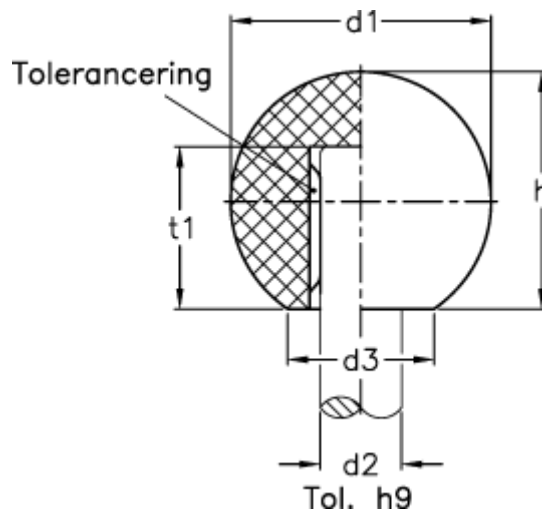

Varenummer: 20130156

Beskrivelse: E+G Kugleknop DIN 319-KU-25-B8-L

Mål

$d1$	= 25
$d2$	= B8
$d3$ ca.	= 15
h	= 22.5
$t1$	= 15